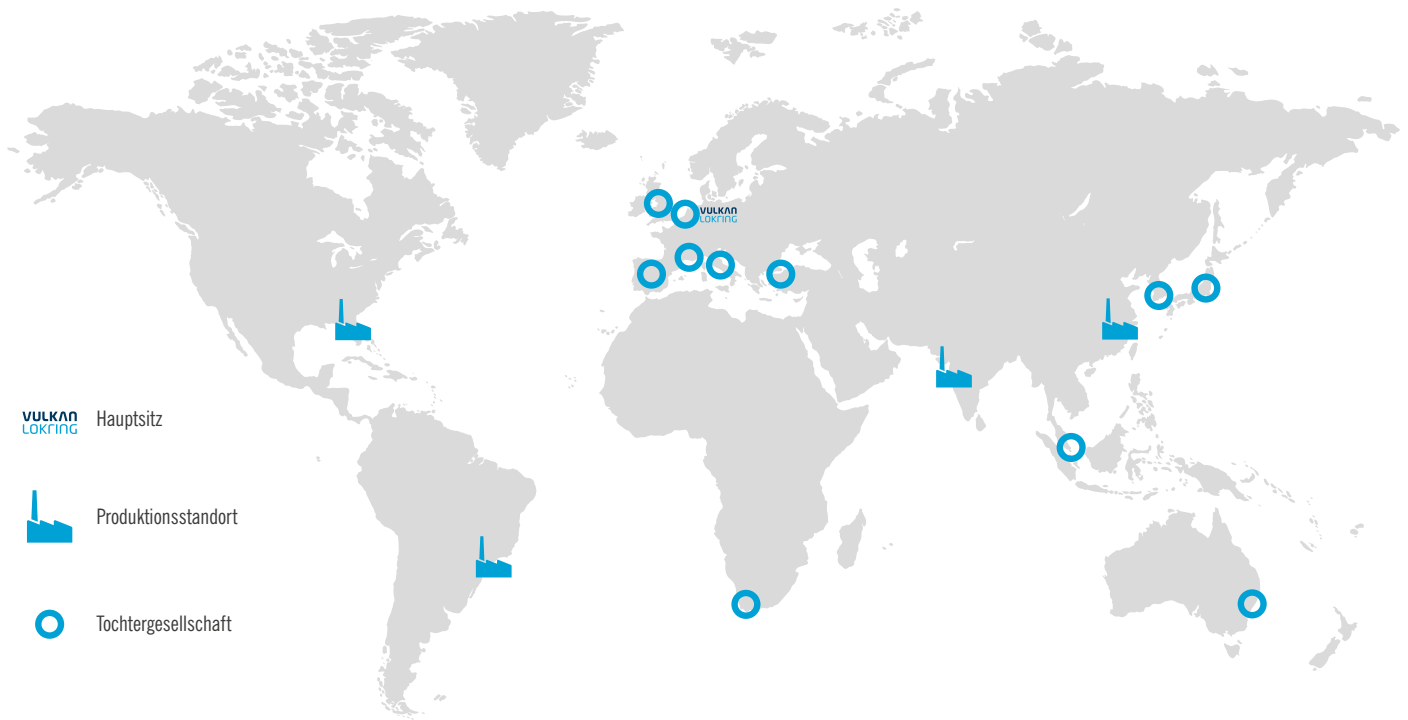

VULKAN
LOKRING Hauptsitz

Produktionsstandort

Tochtergesellschaft

AUS **Australien**
VULKAN Australia PTY LTD
12 Wollong Street, PO Box 790
AU - 2250 North Gosford NSW
Phone +61 2 43 22 85 33
Fax +61 2 43 22 85 99
Mail info@vulkan.com.au

B **Belgien**
L **Luxemburg**
NL **Niederlande**
VULKAN Benelux
Van Coulsterweg 3
NL - 2952 CB Alblasterdam
Phone +31 7 86 81 07 80
Fax +31 7 86 81 07 99
Mail info@vulkan-benelux.com

BR **Brasilien**
VULKAN DO BRASIL Ltda.
Av. Tamboré 1113
Alphaville Industrial
BR - CEP 06460-915 Barueri, SP
Phone +55 11 41 66 66 00
Fax +55 11 41 95 19 71
Mail vendas.lokring@vulkan.com.br

CH **China**
Shanghai Branch of WUXI VULKAN Technologies Co., Ltd
Room 906-907, Yi Xiang Building
No. 1599, Road Yan An (W)
CN - 200050 Shanghai
Phone +86 21 52 37 70 01
Fax +86 21 52 37 70 04
Mail info@vulkan-lokring-china.com

F **Frankreich**
VULKAN France SA
12 avenue Emile Zola - ZAC de L'Agavon
F - 13170 Les Pennes Mirabeau
Phone +33 4 42 02 21 06
Fax +33 4 42 02 21 09
Mail ddegryse@vulkan.fr

GB **Großbritannien**
VULKAN INDUSTRIES Ltd.
Archer Road / Armytage Road
GB - HD6 1XF Brighouse, West Yorkshire
Phone +44 14 84 71 22 73
Fax +44 14 84 72 13 76
Mail info@vulkan.co.uk

IND **Indien**
VULKAN Technologies PVT LTD.
GAT NO 399. Plot no 6.
Village-Bhare, Pirangut Ind. Area
Tal. Mulshi
IN - 412111 Pune
Phone +91 20 66 76 55 27
Fax +91 20 66 76 55 51
Mail prashant.patel@vulkanindia.com

I **Italien**
VULKAN Italia S.R.L.
Via dell' Agricoltura 2
I - 15067 Novi Ligure (AL)
Phone +39 01 43 31 02 11
Fax +39 01 43 32 97 40
Mail info@vulkan-italia.it

JP **Japan**
Nippon VULKAN Co., Ltd.
6-28 Nishikobari - Ina-machi
Kitaadachi-gun
F - Saitama 362-0811
Phone +81 4 8729 0202
Fax +81 4 8729 0055
Mail info@vulkan-nippon.co.jp

ROK **Korea**
VULKAN Korea Corporation
1153-8, Jung 1-Dong 4th floor,
Samsung Haeundae Bldg, Haeundae-Gu
Busan 612-847
Phone +82 51 256 2473
Fax +82 51 256 2474
Mail kim-namseol@vulkan-korea.co.kr

SG **Singapur**
VULKAN Industries Far East PTE Ltd
37C Benoi Road, Pioneer Lot
627796 Singapur
Phone +65 6578 9690
Fax +65 6795 5324
Mail info@vulkan.com.sg

E **Spanien**
VULKAN ESPAÑOLA, S.A.
Avda. Montes de Oca 19, Nave 7
E - 28703 San Sebastián
de los Reyes (Madrid)
Phone +34 9 13 59 09 71
Fax +34 9 13 45 31 82
Mail vulkan@vulkan.es

ZA **Südafrika**
VULKAN South Africa PTY LTD
Suite 73 Private Bag X18
ZA - 7701 Rondebosch
Phone +27 2 15 51 51 94
Fax +27 2 16 85 89 12
Mail info@vulkansa.co.za

T **Türkei**
VULKAN TURKEY Mühendislik,
Denizcilik ve San. Ürünleri Tic. Ltd. Sti
Yeşilbağlar Mahallesi, Fener Sokak No.2
Beyaz Ofis B Blok No.318
34893 Pendik - İstanbul
Phone +90 216 680 0535 -36
Fax +90 216 680 0537
Mail kagan.hasircioglu@vulkan.com

USA **USA - Vereinigte Staaten von Amerika**
American VULKAN Corporation
2525 Dundee Road
FL 33884 Winter Haven, USA
Phone +01 86 33 24 24 24
Fax +01 86 33 24 40 08
Mail vulkanusa@vulkanusa.com

Eine vollständige Übersicht unserer autorisierten Händler weltweit finden Sie auf www.vulkan.com.